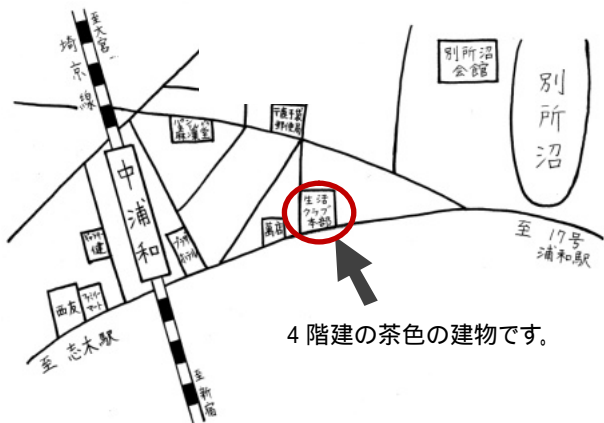

## すっきり生活術で 家をひろびろと 講座

10/16(水)10時半～12時

あなたの家はどうですか？  
ものは多すぎていませんか？  
ものだけでなく、手間や汚れも増やさないためのポイントをお伝えします。

【定員 20 人】  
場 所:生活クラブ生協本部会議室  
(JR 埼京線「中浦和」駅下車 徒歩3分)  
参加費:1000 円(個人正会員 900 円)  
講 師:浦和友の会住研究部の方々

## さいたま寺子屋サロン

毎月第3土曜日 14時～16時  
場 所:生活クラブ生協本部 1階談話室  
参加費:500円(資料やコーヒー代)

第40回 9月21日(土)  
「自宅をシェアハウスにしてみる  
～少人数のシェアハウスをつくる過程とその後について」  
大津美樹子さん(一級建築士事務所を開設して20年)

生活クラブ本部会場の地図

4階建の茶色の建物です。